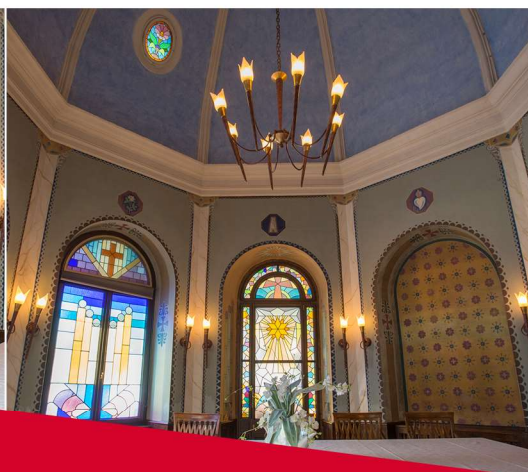

per informazioni e preventivi

Hotel e Ristorante Villa Madruzzo - via Ponte Alto, 26 - 38121 Trento (TN)
tel +39 0461 986220 / +39 392 4105862 - fax +39 0461 986361 - info@villamadruzzo.it